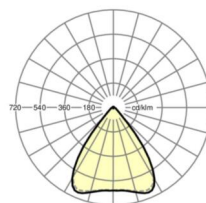

электротехника

Балласт	Электронный драйвер (1 штука)
Мощность системы	37W
сетевое напряжение	230V/50Hz
класс энергосбережения/Источник света	E

Оптика

Оснастка	LED, цветопередача/оттенок света CRI ≥ 80 / 3000K
Допуск для координаты цветности (MacAdam)	3SDCM
Фотобиологическая безопасность (светильник)	RG1
Номинальный световой поток	5651lm
Срок службы LED	50000h L80/B10 (Tq 40°C)
светоотдача светильников	151lm/W
Угол излучения	80° (C0) / 80° (C90)
UGR поп./вдоль	17.6 / 17.8

Механика

цвет корпуса	серебристый/ белый алюминий RAL 9006
размеры (LxWxH/DxH)	1531mm x 55mm x 37mm
вес (нетто)	1.9kg
Вид монтажа	сборка трековых систем, световая структура

DEEP-LINK

<https://www.regiolux.de/ru/article/19430004095>

Ссылка	LED 6000lm 830
ηLB	100 %
Φ ↓/↑	98 % / 2 %
UGR поп./вдоль дисплей	17.6 / 17.8
	65° < 3000cd/m ²

размеры

L	1531 mm	Длина
B	55 mm	Ширина
H	37 mm	Высота