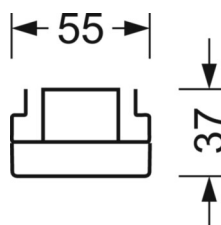

Механика

цвет корпуса	серебристый/ белый алюминий RAL 9006
размеры (LxWxH/DxH)	1531mm x 55mm x 37mm
вес (нетто)	1.9kg
Вид монтажа	сборка трековых систем, световая структура

DEEP-LINK

<https://www.regiolux.de/ru/article/19430004095>

Ссылка	LED 6000lm 830
ηLB	100 %
Φ ↓/↑	98 % / 2 %
UGR поп./вдоль дисплей	17.6 / 17.8
	65° < 3000cd/m ²

размеры

L	1531 mm	Длина
B	55 mm	Ширина
H	37 mm	Высота