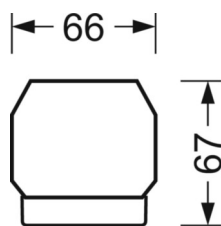

Механика

цвет корпуса	серебристый/ белый алюминий RAL 9006
размеры (LxWxH/DxH)	1531mm x 55mm x 37mm
вес (нетто)	1.9kg
Вид монтажа	сборка трековых систем, световая структура

DEEP-LINK

<https://www.regiolux.de/ru/article/19430004095>

Ссылка	LED 6000lm 830
ηLB	100 %
Φ ↓/↑	98 % / 2 %
UGR поп./вдоль дисплей	17.6 / 17.8
	65° < 3000cd/m ²

размеры

L	1531 mm	Длина
B	55 mm	Ширина
H	37 mm	Высота